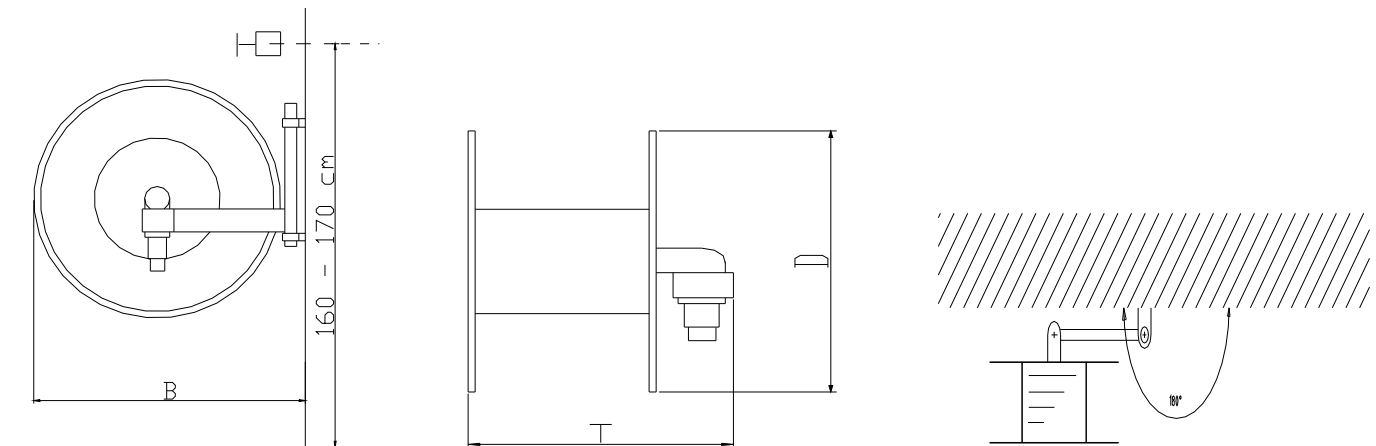

## Offener Haspel

- Ausschwenkbarer Schlauchhaspel
- Haspel in RAL 3000
- Wasserführung durch die Achse
- Hochdruckschlauch 16/24, 19/27mm
- Mehrzweckstrahlrohr
- Verbindungsschlauch mit Raccord
- Feuerhahn 1¼" x 1"
- Inklusive Wandhalter
- Schlauchlängen 20 - 50 Meter

## Varianten:

- Feuerhahn 1½" x Storz
- Feuerhahn 2" x Storz
- Spezialmasse auf Anfrage

Typ	Schlauch	B	T	D
OH20	16/24mm	550	200	480
OH30	16/24mm	550	210	480
OH40	19/27mm	650	210	610
OH50	19/27mm	700	210	650